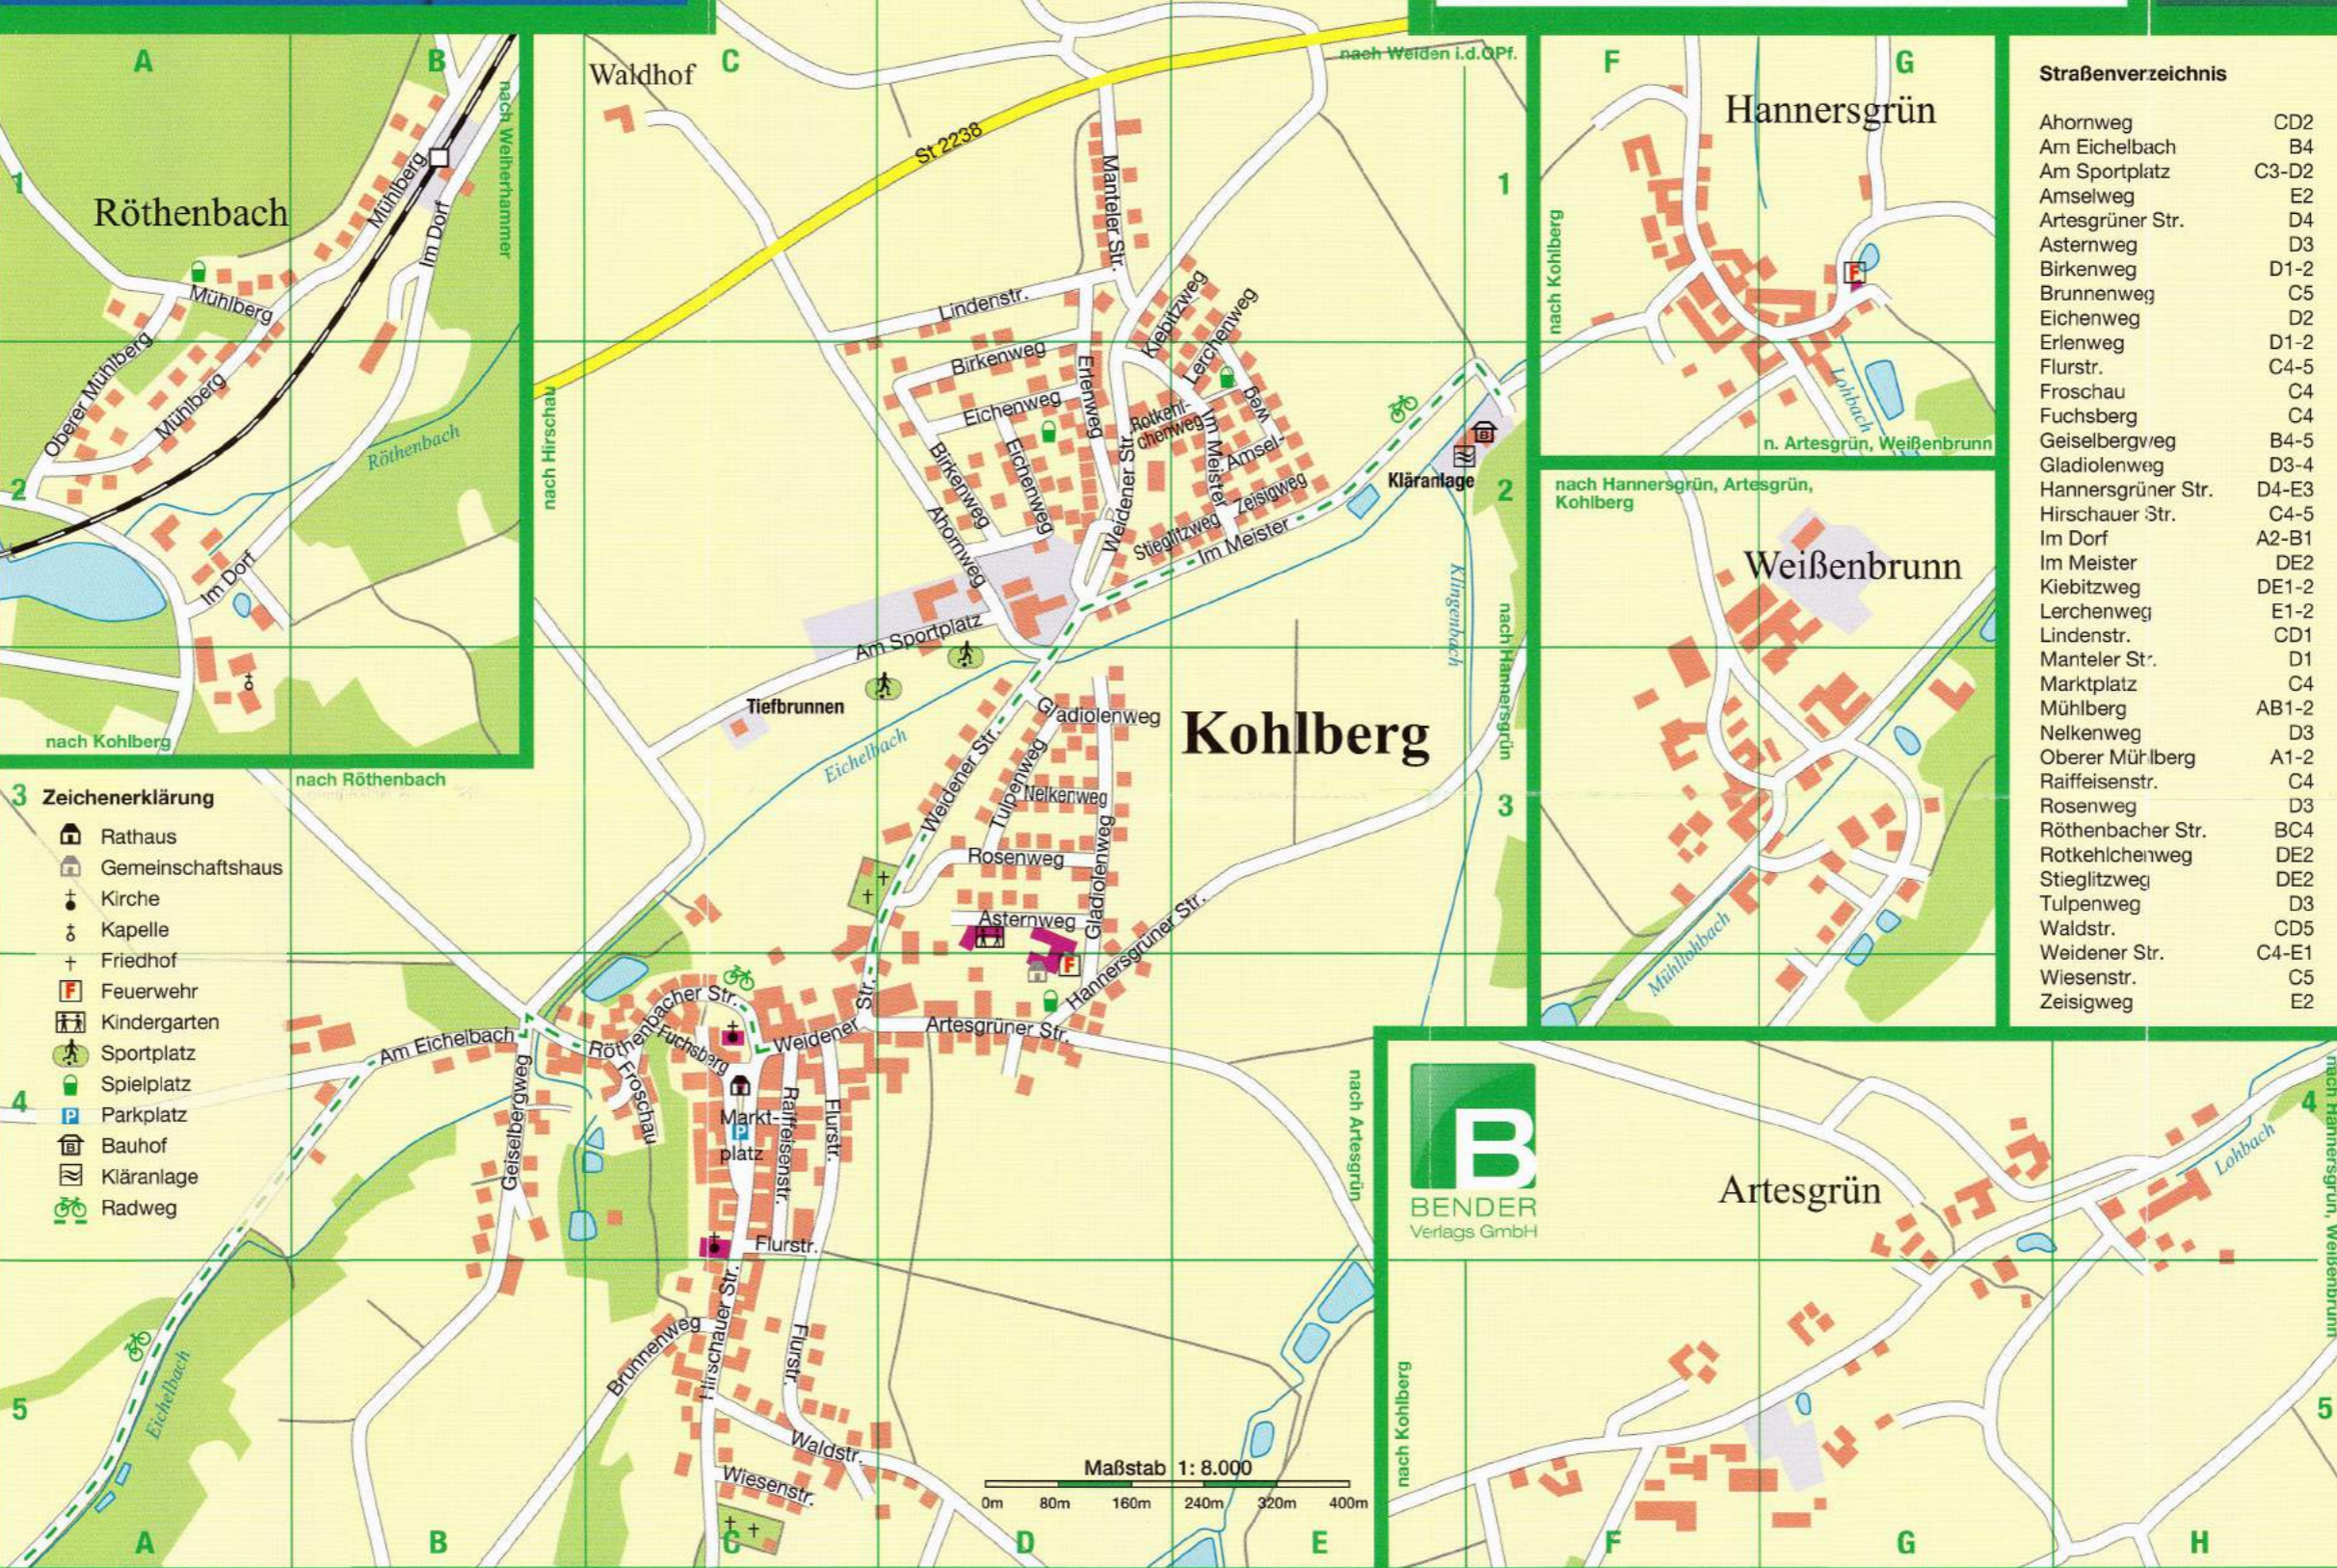

1. **3 Zeichenerklärung**
2. Rathaus
   - Gemeinschaftshaus
   - Kirche
   - Kapelle
   - Friedhof
   - Feuerwehr
   - Kindergarten
   - Sportplatz
   - Spielplatz
   - Parkplatz
   - Bauhof
   - Kläranlage
   - Radweg

Straßenverzeichnis

Ahornweg	CD2
Am Eichelbach	B4
Am Sportplatz	C3-D2
Amselweg	E2
Artesgrüner Str.	D4
Asternweg	D3
Birkenweg	D1-2
Brunnenweg	C5
Eichenweg	D2
Erlenweg	D1-2
Flurstr.	C4-5
Froschau	C4
Fuchsberg	C4
Geiselbergweg	B4-5
Gladiolenweg	D3-4
Hannersgrüner Str.	D4-E3
Hirschauer Str.	C4-5
Im Dorf	A2-B1
Im Meister	DE2
Kiebitzweg	DE1-2
Lerchenweg	E1-2
Lindenstr.	CD1
Manteler Str.	D1
Marktplatz	C4
Mühlberg	AB1-2
Nelkenweg	D3
Oberer Mühlberg	A1-2
Raiffeisenstr.	C4
Rosenweg	D3
Röthenbacher Str.	BC4
Rotkehlchenweg	DE2
Stieglitzweg	DE2
Tulpenweg	D3
Waldstr.	CD5
Weidener Str.	C4-E1
Wiesenstr.	C5
Zeisigweg	E2

Investmentbüro

Leonhard Steinsdörfer
Bankfachwirt/Bankbetriebswirt

Flurstr. 30
92702 Kohlberg

Tel. ++49 (0) 9608 532

fondsuerdich@t-online.de
www.fondsuerdich.de

FRISEUR FÖHN - X

Helga Harren-Jakob

92702 Kohlberg
Marktplatz 6

☎ 09608 - 9 23 0 23 1

HAUSNER Versicherungen
Vorsorge • Sicherheit • Kompetenz

Gladiolenweg 7
92702 Kohlberg

Tel. 09608 - 92 36 02
Email: info@vm-hausner.de

SCHROTT NASZ

- ✓ Schrott- und Metallhandel
- ✓ Autoverwertung
- ✓ Autobatterien
- ✓ Unfallfahrzeuge

Überwachter Entsorgungsbetrieb
Zertifizierte Tätigkeiten
Sammeln, Sortieren, Verwerten
Lagern, Behandeln
TÜV

Am Schönbühl 4 - 92729 Weiherhammer
Tel.: 09605 92090 - info@schrott-nasz.de
Mo-Fr: 07.00-10.00/10.30-13.00/13.30-17.00

Bergler

Bei uns bekommen Sie alles aus einer Hand

- ☉ Containerdienste
- ☉ Abfallentsorgung
- ☉ Sondermüllentsorgung
- ☉ Grüngutentsorgung
- ☉ Bauschuttrecycling
- ☉ Kanal- & Straßeneinigung
- ☉ Kanal-TV-Untersuchung
- ☉ Schrott- & Altmetallannahme
- ☉ Kompost & Rinde
- ☉ IVECO Truck-Station
- ☉ Vertragswerkstatt von Scania und Fiat Professional
- ☉ Marktredwitz
- ☉ Erbendorf
- ☉ Weiden 2x
- ☉ Amberg
- ☉ Bodenwöhr
- ☉ Schnaittenbach
- ☉ Sulzbach-Rosenberg
- ☉ Vohenstrauß
- ☉ Grafenwöhr
- ☉ Weiherhammer
- ☉ Mantel
- ☉ Luhe
- ☉ Nabburg
- ☉ Autohof/ Windscheschenbach
- ☉ Wernberg (LNG-Tankstelle)

Natürlich gibt es auch die Blaue Tonne bei uns

Bestellhotline: 0800/0237453

Wir sind in Ihrer Nähe:

Weiden: 0961/39 007-0
Amberg: 09621/47 21-0
Marktredwitz: 09231/50 525-0
Schwandorf: 09431/51 416
Bayreuth: 0921/21 222

Alt- und Neubau-Service Bernhard Lindner
Techniker/Energieberater HWK

Artesgrün 4 | 92702 Kohlberg
Tel.: 09608/9230167 | Fax: 09608/9230168 | Mobil: 0171/2837835
E-Mail: alt-und-neubau-service@t-online.de

- | Projektierung Technische Gebäudeausrüstung
- | Energieberatung
- | Energieausweis für Wohngebäude / Nichtwohngebäude
- | Unterstützung bei Finanzierungsausarbeitung für KfW-Förderungen
- | Hygienekontrollen nach VDI 6022

KfW ENEC ENEC